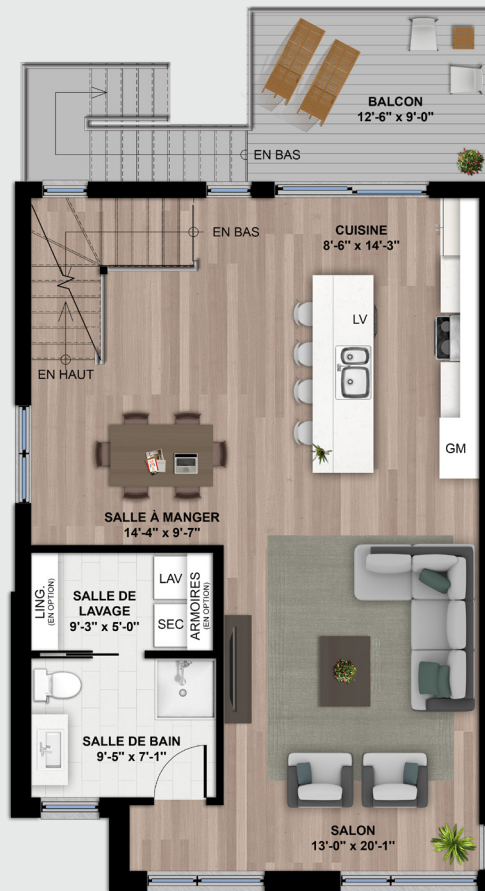

METTA

MAISONS UNIFAMILIALES - DC

quartiermetta.com

METTA

SUPERFICIE TOTALE
CONSTRUITE : **2 498** pi²

SUPERFICIE TOTALE
HABITABLE : **2 078** pi²

3
CHAMBRES

2
SALLES DE BAIN

MAISONS UNIFAMILIALES - DC

PLAN | 1^{er} ÉTAGE

SUPERFICIE BRUTE HABITABLE : 493 PI²
SUPERFICIE GARAGE : 420 PI²

PLAN | 2^e ÉTAGE

SUPERFICIE BRUTE HABITABLE : 859 PI²

PLAN | 3^e ÉTAGE

SUPERFICIE BRUTE HABITABLE : 780 pi²